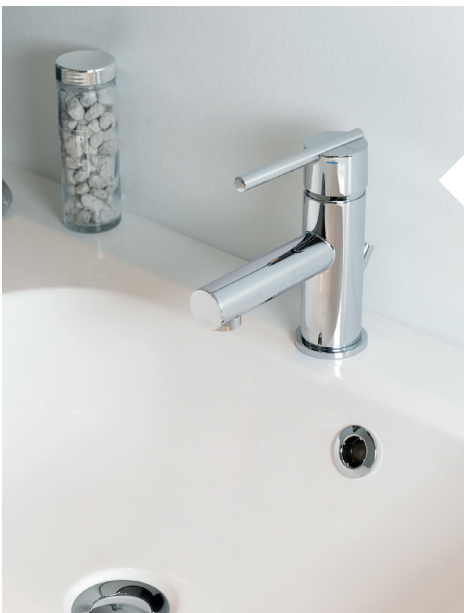

Robinet d'arrêt équerre SALY

1/2" M x 10 - Avec rosace

ZEN06000 5,41 €

City, Liza & Prima

zenid

Chacun des robinets Zenid se caractérise par un design sobre et séduisant. De jolis robinets, ça change toute l'allure d'un lavabo et d'une salle de bains ! Notre assortiment propose, à prix compétitifs et pour chaque application, un large éventail de modèles.