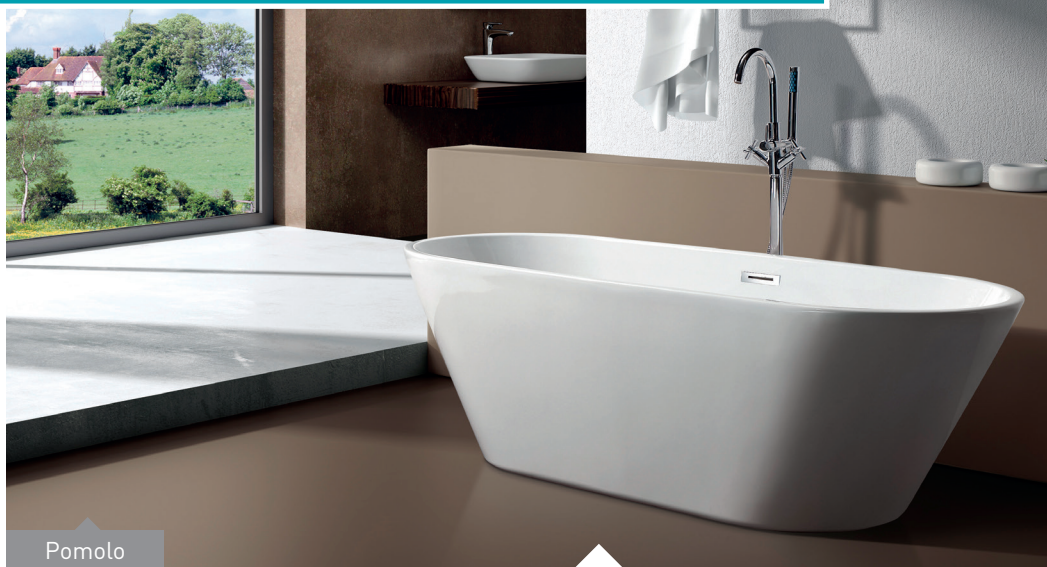

Set de pieds

Hauteur réglable de 95 à 120 mm

9 pieds - Carré	ZEN07009	32,00 €
12 pieds - Rect. 100 et 120 cm	ZEN07010	33,50 €
15 pieds - Rect. 140 cm	ZEN07011	35,00 €
18 pieds - Rect. 160 et 180 cm	ZEN07012	37,00 €

Carré

80 x 80 cm	ZEN07001	268,00 €
90 x 90 cm	ZEN07002	287,00 €

Rectangulaire

100 x 80 cm	ZEN07013	287,00 €
100 x 90 cm	ZEN07003	287,00 €
120 x 80 cm	ZEN07004	368,00 €
120 x 90 cm	ZEN07005	381,00 €
140 x 90 cm	ZEN07006	420,00 €
160 x 90 cm	ZEN07007	460,00 €
180 x 90 cm	ZEN07008	530,00 €

Pose libre **zenid**

Si vous avez une grande salle de bains, la baignoire en îlot lui donnera un look tendance inégalable. Trônant au centre de la pièce, elle permet un agencement différent et une libre circulation tout autour. Posée à même le sol, elle est très simple à installer et à entretenir. Mais surtout, elle combine design et confort exceptionnels à un prix très avantageux.